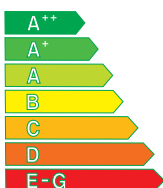

KIINTEÄ IKKUNA

VARMA

- U-arvo 0,68 ... 1,0
- Energialuokka jopa A++

DB

- U-arvo jopa 0,67
- Ääneneristävyys jopa 41 dB (C_v)

PALO

- EI30

A++*

* Lasivalinnasta riippuen jopa A++

SUOSIO KASVAA

Kiinteän ikkunan sisäpinnat ovat puuta ja ulkopuolen verhous alumiinia. Energiaa säästävän eristyslasin ansiosta kiinteä ikkuna ylittää jopa A++ -energialuokkaan. Pihlan Kiinteä ikkuna on entistä suositumpi edistyksellisen lasituksen ja erinomaisen energiatehokkuuden ansiosta. Myös ääneneristävyys on Pihlan kiinteissä ikkunoissa huipputasoa.